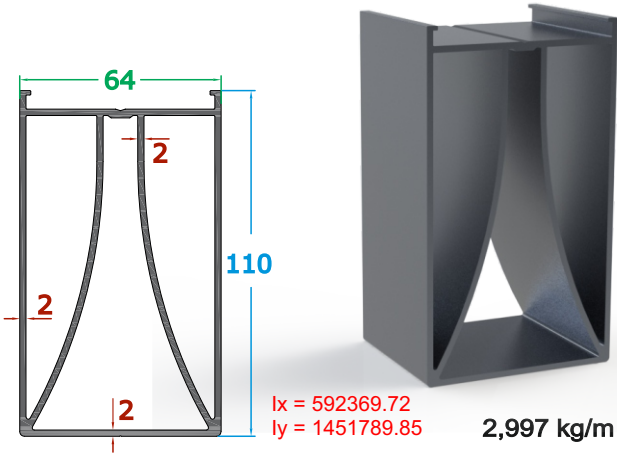

Destekli Yatay Profil